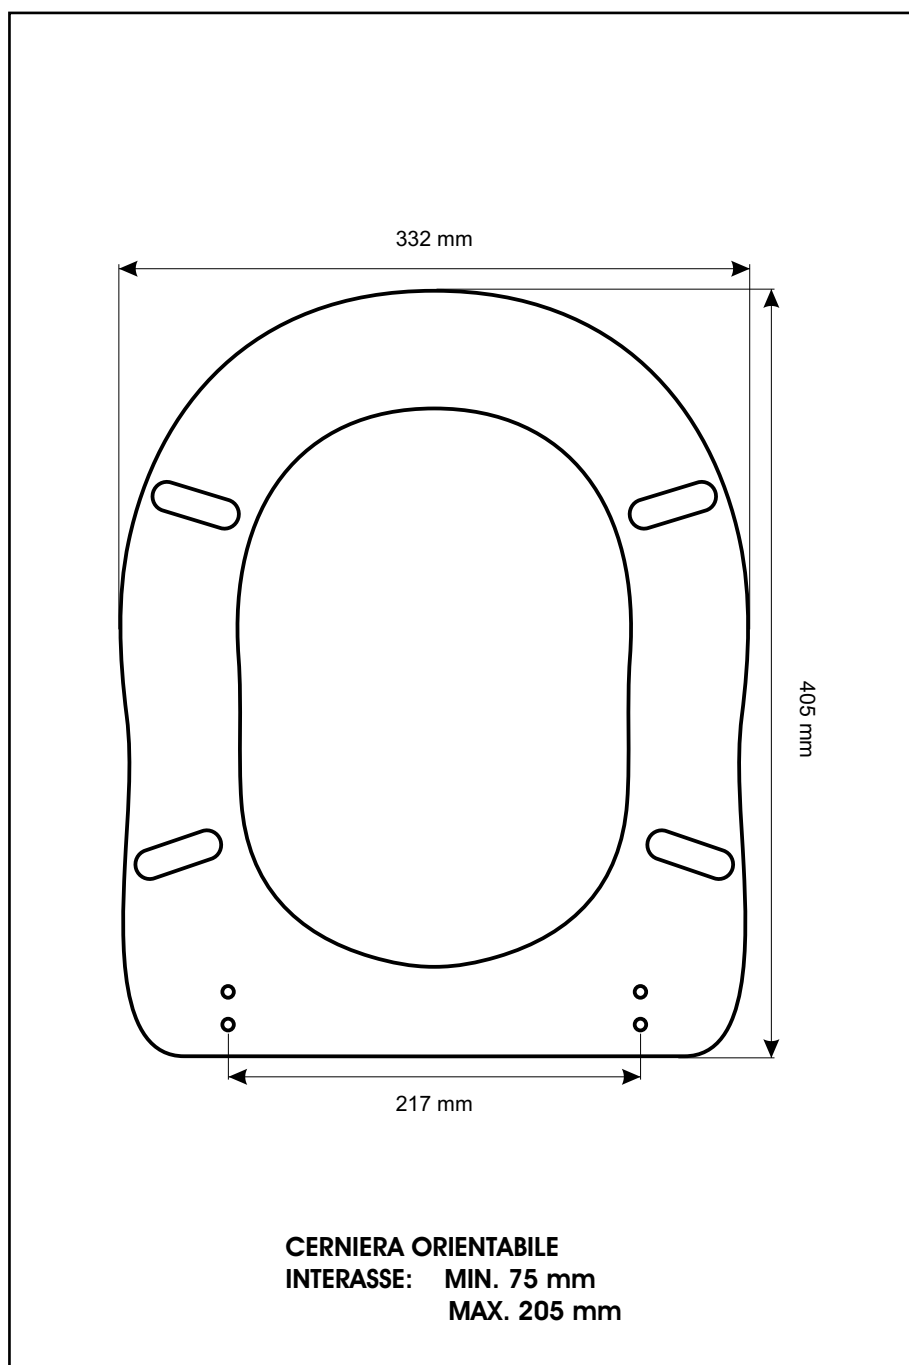

SCHEDA TECNICA
COPRIWATER IN RESINA POLIESTERE

Codice articolo: 241178

Nome articolo: **OLD ANTEA**

Azienda: **G.S.I.**

Cerniera: **CERNIERA T230 KIT 7 VITE 65**

Paracolpi anteriori: **mm 10 - 2 CHIODI**

Paracolpi posteriori: **mm 10 - 2 CHIODI**